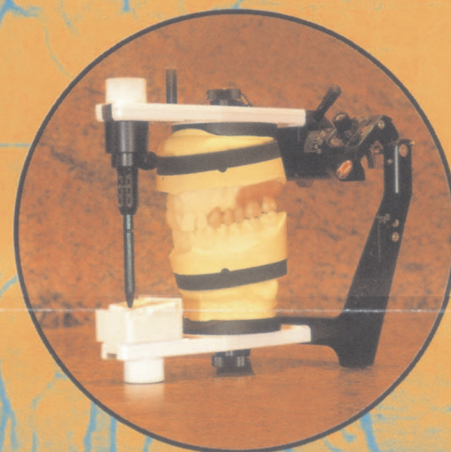

Das Modell

Die Visitenkarte des Labor's

Dietmar Bosbach – ZTM Claudia Arndt – ZTM Achim Ludwig – ZTM Massimo Trombin

■ PICODENT, WIPPERFÜRTH

■ DA VINCI CREATIV, MECKENHEIM

„Gleichbleibendes Design der Modelle – die Visitenkarte für Ihr Labor“

„Gleichbleibende Qualität bei der Modellherstellung ist Voraussetzung für hochwertige Prothetik“

Der Leitfaden zum perfekten Arbeitsmodell:

■ PICODENT – FÜR DIE ZAHNTECHNIK DAS BESTE

Felderweg 8 · 51688 Wipperfürth
Tel.: 02268-91 32 - 0 · Fax: 02268-91 32 20
Internet: <http://www.picodent.de>
e-mail: picodent@picodent.de