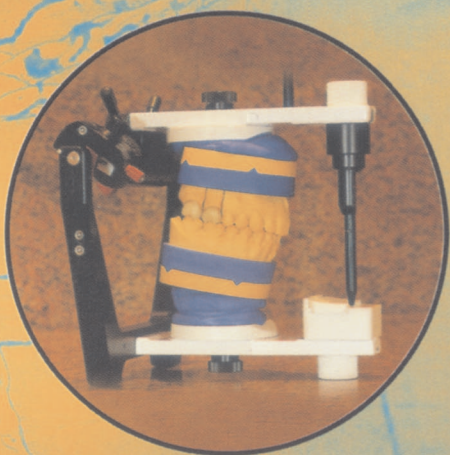

Das Modell

Die Visitenkarte des Labor's

Dietmar Bosbach – ZTM Claudia Arndt – ZTM Achim Ludwig – ZTM Massimo Trombin

■ PICODENT, WIPPERFÜRTH

■ DA VINCI CREATIV, MECKENHEIM

„Gleichbleibendes Design der Modelle – die Visitenkarte für Ihr Labor“

„Gleichbleibende Qualität bei der Modellherstellung ist Voraussetzung für hochwertige Prothetik“

Der Leitfaden zum perfekten Arbeitsmodell:

■ PICODENT – FÜR DIE ZAHNTECHNIK DAS BESTE

Felderweg 8 · 51688 Wipperfürth
Tel.: 02268-91 32 - 0 · Fax: 02268-91 32 20
Internet: <http://www.picodent.de>
e-mail: picodent@picodent.de