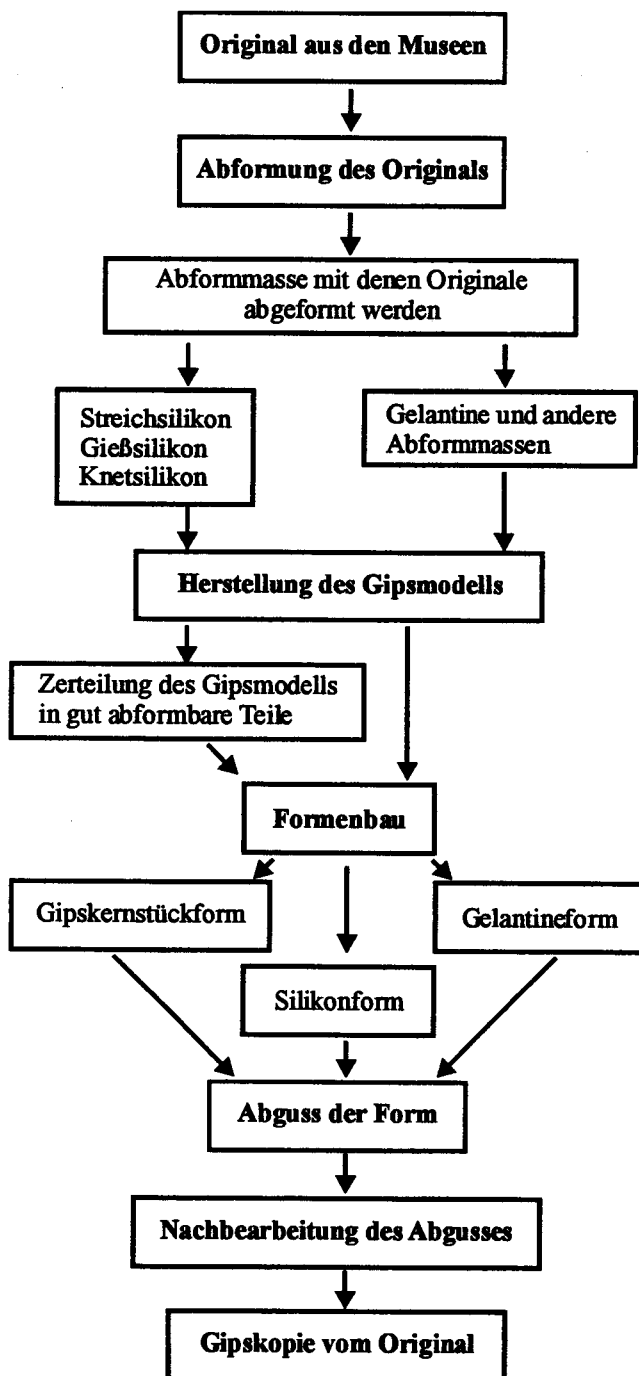

Th. Schelper

Gipsformerei der Staatlichen Museen Preußischer
Kulturbesitz zu Berlin
Sophie-Charlotten-Straße 17/18
D-14059 Berlin
Tel.: 030 326769-00 Fax:-12

Notizen

Darstellung des Produktionsablaufs der Gipsformerei
Von der Originalabformung zum fertigen Gipsabguss